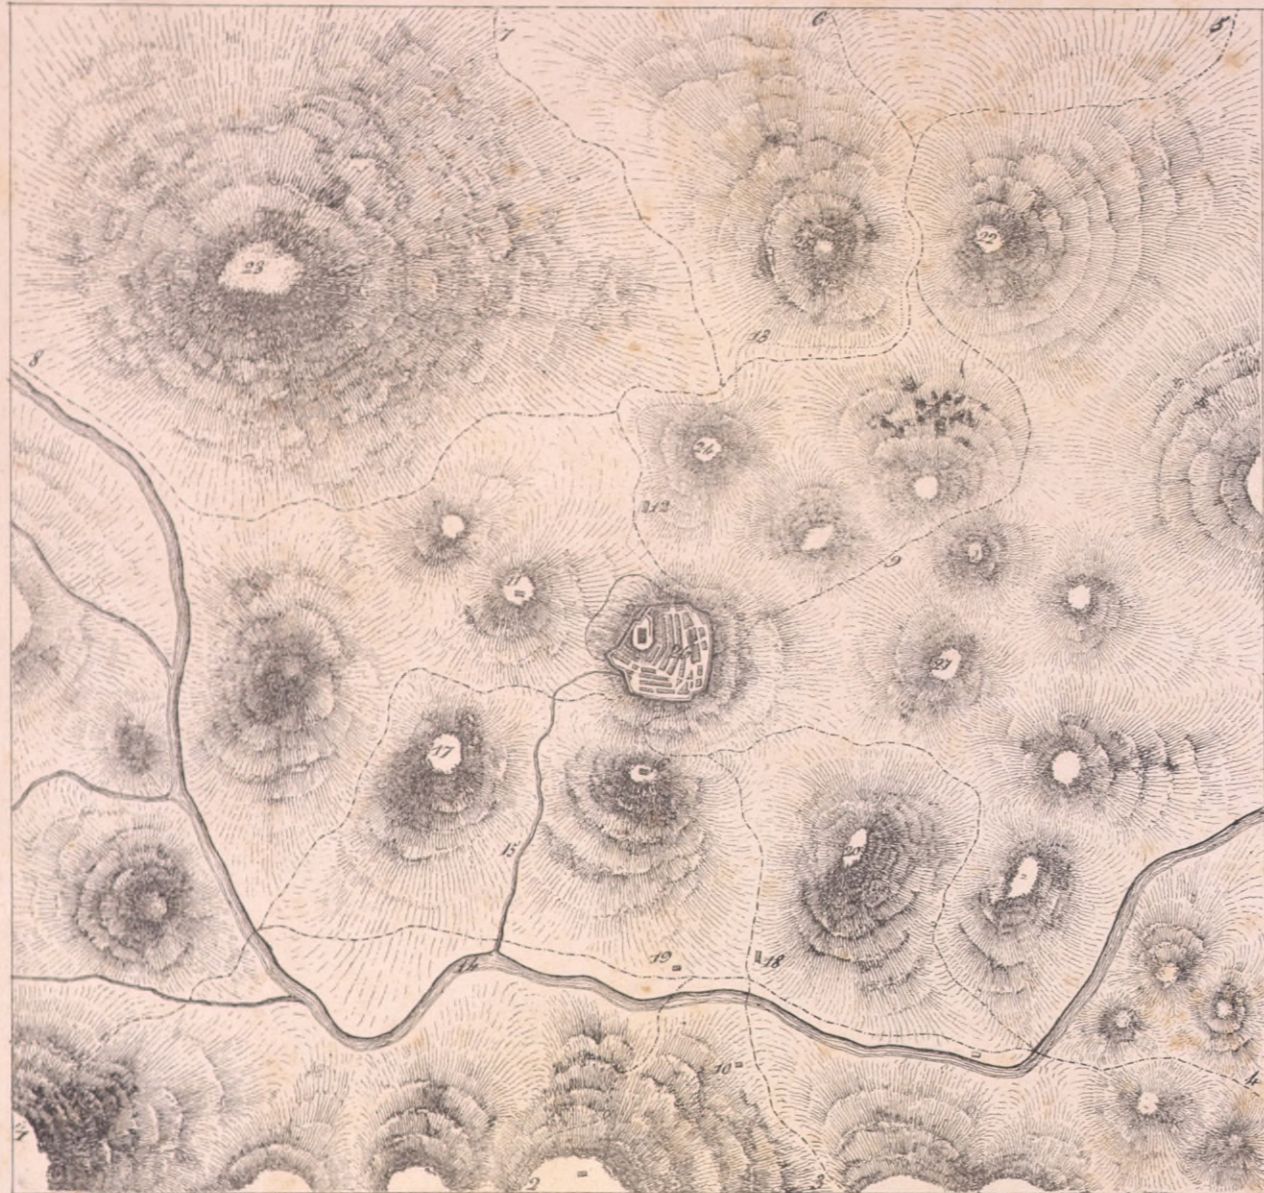

Plano y Vista

de la plaza de Morella y sus cercanias

M. del Castaño la Levantó y Pintó.

F. Courmes, Lill.

1000

Toesas

ESPLICACION

- | | |
|--|------------------------------------|
| 1 Cameno del Foscall | 15 Desague de la balsa de la Plaza |
| 2 id de Castellfort | 16 Caraiuet |
| 3 id de Valencia | 17 Collat del vent |
| 4 id de Ballerana | 18 Mason nuevo |
| 5 id de S. Marcos | 19 El Real |
| 6 Ramal del mazon que va a las masadas | 20 Colomeret |
| 7 Cameno de Chera | 21 Rocas de Benicito |
| 8 id de Madas | 22 Sierra de la Pedrera |
| 9 id de Bellhol | 23 Morella la vija |
| 10 Mas del Bove | 24 La Masura o Durola |
| 11 Cementerio | 25 S. Pedro Martir |
| 12 Hermita de S. Lucia | 26 Masella |
| 13 Aqueducto | 27 Castillo |
| 14 Rio Bergantes | |